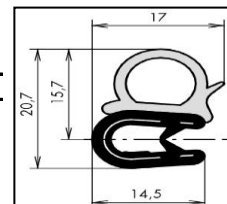

Art.	CHF/ m.
70139	6,85

Matériaux : PVC
Plage de serrage : 1,0-2,0 mm
Exécution : avec insertion en acier

Profil de serrage U armé PVC gris

Art.	CHF/ m.
70140	9.-

Matériaux : PVC
Plage de serrage : 1,0-3,5 mm
Exécution : avec insertion en acier

Profil de serrage U armé PVC noir

Art.	CHF/ m.
70141	9,50

Matériaux : PVC
Plage de serrage : 1,0-4,0 mm
Exécution : avec insertion en acier

Profil de serrage avec lèvres, d'étanchéité

Art.	CHF/ m.
70142	14,90

Matériaux : PVC / mousse EPDM
Plage de serrage : 1,0-4,0 mm
Exécution : avec insertion en acier

Profil de serrage creux

Art.	CHF/ m.
70143	18.-

Matériaux : PVC / mousse CR
Plage de serrage : 1,0-4,0 mm
Exécution : avec insertion en acier

Profil de serrage creux

Art.	CHF/ m.
7014112	18.-

Matériaux : EPDM / mousse EPDM
Plage de serrage : 1,0-2,5 mm
Exécution : avec insertion en acier

Profil de serrage creux

Art.	CHF/ m.
70143-1.1	8,95

Matériaux : EPDM / mousse EPDM
Plage de serrage : 1,0-2,5 mm
Exécution : avec insertion en acier