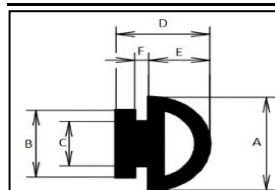

Clé pour profil de serrage

Art.	CHF / m.
70138	4,50

Matériaux : EPDM
Bobine : 100m
Couleur : noir

Outil de montage pour profil à clé

Art.	CHF / m.
25078887	50.-

Divers profils

Profil porte de garage

Art.	A-B-C-D-E-F / mm	CHF / m.
70122	25x18x12x20x13x3	18,50
70123	25x19x12x26x19x3	17.-
70125-1	5x18x12x35,5x29,5	21.-
70126-1	10x22x14,5x26x20x	22,55