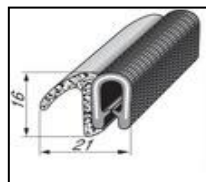

Art.	CHF/ m.
70139	6,85

Matériaux : PVC
Plage de serrage : 1,0-2,0 mm
Exécution : avec insertion en acier

Profil de serrage U armé PVC gris

Art.	CHF/ m.
70140	9.-

Matériaux : PVC
Plage de serrage : 1,0-3,5 mm
Exécution : avec insertion en acier

Profil de serrage U armé PVC noir

Art.	CHF/ m.
70141	9,50

Matériaux : PVC
Plage de serrage : 1,0-4,0 mm
Exécution : avec insertion en acier

Profil de serrage avec lèvres, d'étanchéité

Art.	CHF/ m.
70142	14,90

Matériaux : PVC / mousse EPDM
Plage de serrage : 1,0-4,0 mm
Exécution : avec insertion en acier

Profil de serrage creux

Art.	CHF/ m.
70143	18.-

Matériaux : PVC / mousse CR
Plage de serrage : 1,0-4,0 mm
Exécution : avec insertion en acier

Profil de serrage creux

Art.	CHF/ m.
7014112	18.-

Matériaux : EPDM / mousse EPDM
Plage de serrage : 1,0-2,5 mm
Exécution : avec insertion en acier

Profil de serrage creux

Art.	CHF/ m.
70143-1.1	8,95

Matériaux : EPDM / mousse EPDM
Plage de serrage : 1,0-2,5 mm
Exécution : avec insertion en acier