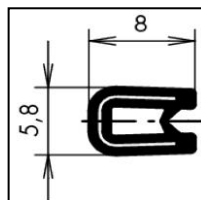

Profil de protection avec renforts métalliques

Profil de serrage U armé PVC noir

Art.	CHF/ m.
70139A	6,85

Matériaux : PVC
Plage de serrage : 1,0-1,5 mm
Exécution : avec insertion en acier