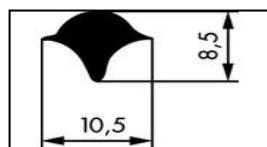

Fournitures techniques

- Caoutchouc, plastique
- Tuyaux, raccords
- Eléments de transmission
- Protection au travail
- Outillage
- Colles 3M

Profil de serrage à clé

Profil de serrage à clé

Art.	A-B-C-D-E / mm	CHF / m.
70135	29,5x3x7,5x19,5x5	19,80
70136-1	29,5x4x7,5x19x6	16,10

Art.	Dim. A-B-C-D-E / mm	CHF / m.
70136	24x5x7x18x5	16,10

Clé pour profil de serrage

Art.	CHF / m.
70138	4,50

Matériaux : EPDM
Bobine : 100m
Couleur : noir

Clé pour profil de serrage

Art.	CHF / m.
?	?

Matériaux : EPDM
Bobine : 100m
Couleur : noir