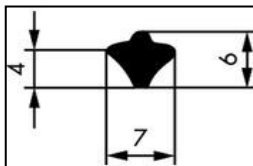

Clé pour profil de serrage

Art.	CHF / m.
?	?

Matériaux : EPDM
Bobine : 100m
Couleur : noir