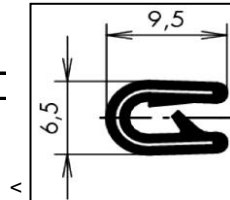

Profil de protection avec renforts métalliques

Profil de serrage U armé PVC noir

Art.	CHF/ m.
70139A	6,85

Matériaux : PVC
Plage de serrage : 1,0-1,5 mm
Exécution : avec insertion en acier

Profil de serrage U armé PVC noir

Art.	CHF/ m.
70139	6,85

Matériaux : PVC
Plage de serrage : 1,0-2,0 mm
Exécution : avec insertion en acier

Profil de serrage U armé PVC gris

Art.	CHF/ m.
70140	9.-

Matériaux : PVC
Plage de serrage : 1,0-3,5 mm
Exécution : avec insertion en acier