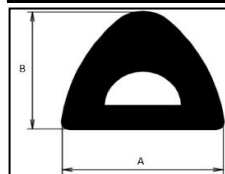

Profil pare-choc

Art.	Dim. A-B	CHF / m.
70132	40x22	28.-
70131	65x52	49.-

Art.	Dim. A-B	CHF / m.
70130	80x64	75,40