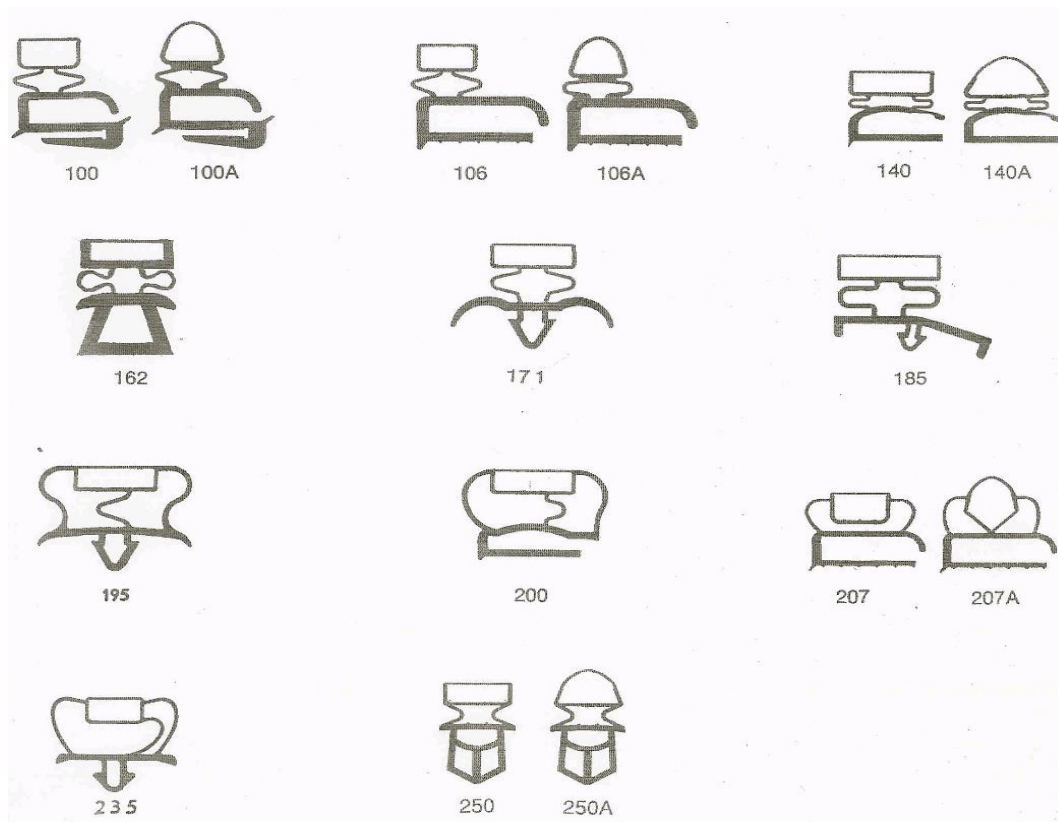

Fournitures techniques

- Caoutchouc, plastique
- Tuyaux, raccords
- Eléments de transmission
- Protection au travail
- Outillage
- Colles 3M

PROFILS POUR FRIGOS