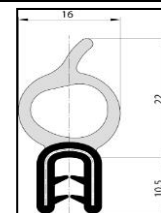

Matériaux : PVC / mousse EPDM
Plage de serrage : 1,0-4,0 mm
Exécution : avec insertion en acier

Profil de serrage creux

Art.	CHF/ m.
70143	18.-

Matériaux : PVC / mousse CR
Plage de serrage : 1,0-4,0 mm
Exécution : avec insertion en acier

Profil de serrage creux

Art.	CHF/ m.
7014112	18.-

Matériaux : EPDM / mousse EPDM
Plage de serrage : 1,0-2,5 mm
Exécution : avec insertion en acier

Profil de serrage creux

Art.	CHF/ m.
70143-1.1	8,95

Matériaux : EPDM / mousse EPDM
Plage de serrage : 1,0-2,5 mm
Exécution : avec insertion en acier

Fournitures techniques

- Caoutchouc, plastique
- Tuyaux, raccords
- Eléments de transmission
- Protection au travail
- Outillage
- Colles 3M

Profil de serrage à clé

Profil de serrage à clé

Art.	A-B-C-D-E / mm	CHF / m.
70135	29,5x3x7,5x19,5x5	19,80
70136-1	29,5x4x7,5x19x6	16,10