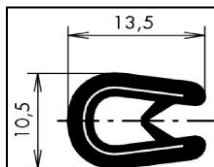

Art.	CHF/ m.
70139	6,85

Matériaux : PVC
Plage de serrage : 1,0-2,0 mm
Exécution : avec insertion en acier

Profil de serrage U armé PVC gris

Art.	CHF/ m.
70140	9.-

Matériaux : PVC
Plage de serrage : 1,0-3,5 mm
Exécution : avec insertion en acier

Profil de serrage U armé PVC noir

Art.	CHF/ m.
70141	9,50

Matériaux : PVC
Plage de serrage : 1,0-4,0 mm
Exécution : avec insertion en acier

Profil de serrage avec lèvres, d'étanchéité

Art.	CHF/ m.
70142	14,90

Matériaux : PVC / mousse EPDM
Plage de serrage : 1,0-4,0 mm
Exécution : avec insertion en acier

Profil de serrage creux

Art.	CHF/ m.
70143	18.-

Matériaux : PVC / mousse CR
Plage de serrage : 1,0-4,0 mm
Exécution : avec insertion en acier