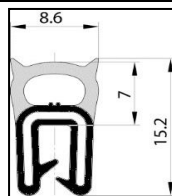

Profil de serrage U armé PVC noir

Art.	CHF/ m.
70141	9,50

Matériaux : PVC
Plage de serrage : 1,0-4,0 mm
Exécution : avec insertion en acier

Profil de serrage avec lèvres, d'étanchéité

Art.	CHF/ m.
70142	14,90

Matériaux : PVC / mousse EPDM
Plage de serrage : 1,0-4,0 mm
Exécution : avec insertion en acier

Profil de serrage creux

Art.	CHF/ m.
70143	18.-

Matériaux : PVC / mousse CR
Plage de serrage : 1,0-4,0 mm
Exécution : avec insertion en acier

Profil de serrage creux

Art.	CHF/ m.
7014112	18.-

Matériaux : EPDM / mousse EPDM
Plage de serrage : 1,0-2,5 mm
Exécution : avec insertion en acier

Profil de serrage creux

Art.	CHF/ m.
70143-1.1	8,95

Matériaux : EPDM / mousse EPDM
Plage de serrage : 1,0-2,5 mm
Exécution : avec insertion en acier

Fournitures techniques

- Caoutchouc, plastique
- Tuyaux, raccords
- Eléments de transmission
- Protection au travail
- Outillage
- Colles 3M

Profil de serrage à clé

Profil de serrage à clé

Art.	A-B-C-D-E / mm	CHF / m.
70135	29,5x3x7,5x19,5x5	19,80
70136-1	29,5x4x7,5x19x6	16,10