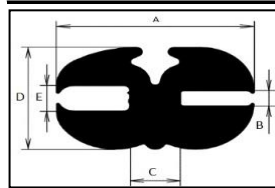

Matériaux : PVC / mousse EPDM
Plage de serrage : 1,0-4,0 mm
Exécution : avec insertion en acier

Profil de serrage creux

Art.	CHF/ m.
70143	18.-

Matériaux : PVC / mousse CR
Plage de serrage : 1,0-4,0 mm
Exécution : avec insertion en acier

Profil de serrage creux

Art.	CHF/ m.
7014112	18.-

Matériaux : EPDM / mousse EPDM
Plage de serrage : 1,0-2,5 mm
Exécution : avec insertion en acier

Profil de serrage creux

Art.	CHF/ m.
70143-1.1	8,95

Matériaux : EPDM / mousse EPDM
Plage de serrage : 1,0-2,5 mm
Exécution : avec insertion en acier

Fournitures techniques

- Caoutchouc, plastique
- Tuyaux, raccords
- Eléments de transmission
- Protection au travail
- Outillage
- Colles 3M

Profil de serrage à clé

Profil de serrage à clé

Art.	A-B-C-D-E / mm	CHF / m.
70135	29,5x3x7,5x19,5x5	19,80
70136-1	29,5x4x7,5x19x6	16,10