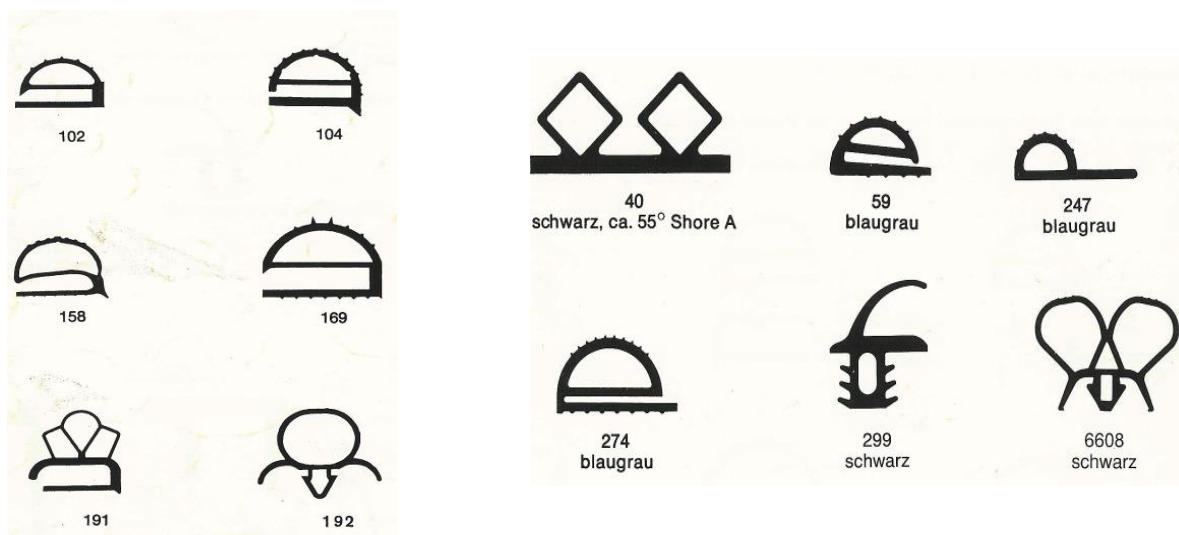

Profil pour frigorifique, non aimanté

Nous confectionnons sur mesure, vos cadres pour portes de frigos et armoires frigorifiques.
Fabrication cadre soudé fr. 30.-