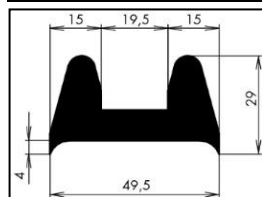

Profil butoir

Art.	CHF / m.
70128	28.-

Matériaux : EPDM
Couleur : noir