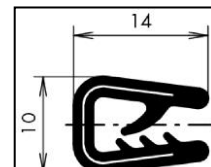

Art.	CHF/ m.
70139	6,85

Matériaux : PVC
Plage de serrage : 1,0-2,0 mm
Exécution : avec insertion en acier

Profil de serrage U armé PVC gris

Art.	CHF/ m.
70140	9.-

Matériaux : PVC
Plage de serrage : 1,0-3,5 mm
Exécution : avec insertion en acier

Profil de serrage U armé PVC noir

Art.	CHF/ m.
70141	9,50

Matériaux : PVC
Plage de serrage : 1,0-4,0 mm
Exécution : avec insertion en acier

Profil de serrage avec lèvres, d'étanchéité

Art.	CHF/ m.
70142	14,90

Matériaux : PVC / mousse EPDM
Plage de serrage : 1,0-4,0 mm
Exécution : avec insertion en acier

Profil de serrage creux

Art.	CHF/ m.
70143	18.-

Matériaux : PVC / mousse CR
Plage de serrage : 1,0-4,0 mm
Exécution : avec insertion en acier