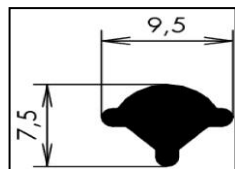

Clé pour profil de serrage

Art.	CHF / m.
70138	4,50

Matériaux : EPDM
Bobine : 100m
Couleur : noir