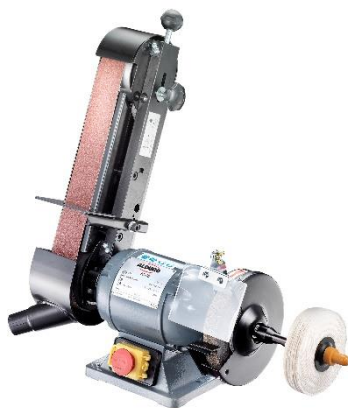

### **Les caractéristiques les plus importantes**

Vous trouverez ici une vue d'ensemble des principales caractéristiques techniques de votre outil professionnel Bosch

Régime à vide	3.900 tr/min
DN de la lame de scie	165 mm
DN alésage	20 mm
Capacité de la batterie	6,0 Ah
Tension de la batterie	18 V
Profondeur de coupe à 90°	51 mm
Profondeur de coupe à 45°	40 mm

### **Les caractéristiques les plus importantes**

Vous trouverez ici une vue d'ensemble des principales caractéristiques techniques de votre outil Metabo

Typ	Perceuse-visseuse
Capacité de la batterie	2 Ah
Tension de la batterie	10,8 V
Ø de perçage dans l'acier	10 mm
Ø de perçage dans le bois tendre	18 mm
Poids (accu inclus en kg)	0,8

## **ALDURO BS-50+**

**Touret-Ponceuse à bande**

### **Les caractéristiques les plus importantes**

Vous trouverez ici une vue d'ensemble des principales caractéristiques techniques de votre outil Alduro

Type	Touret-ponceuse
Moteur	230 Volt , 0.3 KW
Bande abrasive	50 x 1000 mm
Disque abrasive	DN 150 mm
Disque à polir	DN 125 mm